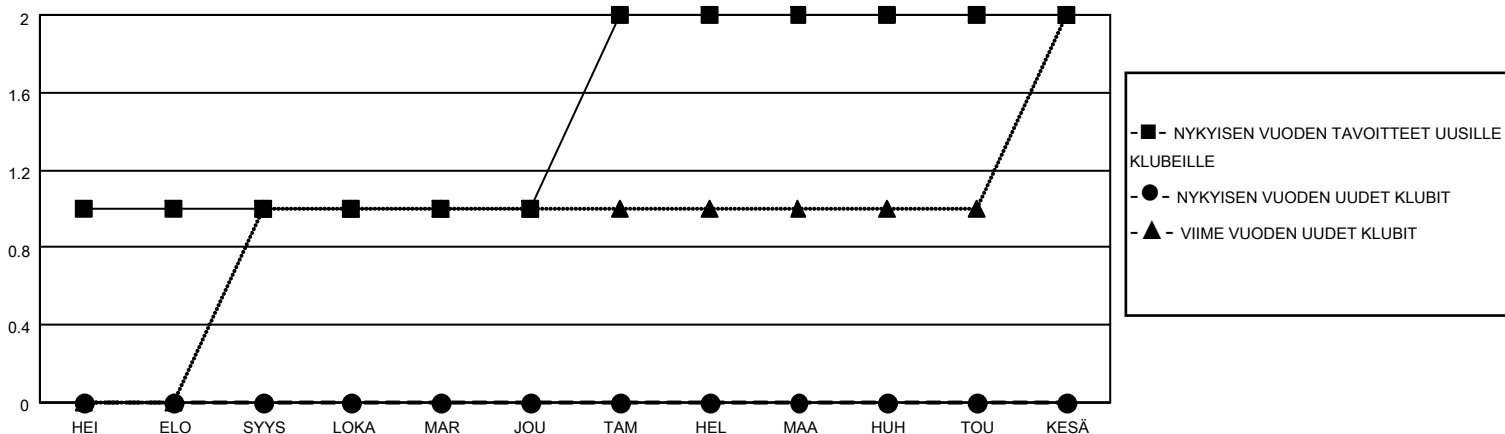

MONTHLY MEMBERSHIP PROGRESS REPORT

SIJAINTI FINLAND

District 107 D

Results as of: 11/30/2021

Klubit				jäsentä			
TULOKSET 2021-2022				TULOKSET 2021-2022			
NELJÄNNES	UUDEN KLUBIN TAVOITE	UUDET KLUBIT	LOPETETUT KLUBIT	NELJÄNNES	JÄSENKASVUN NETTOTAVOITE	TOTEUTUNUT JÄSENKASVU	POISTETUT JÄSENET (mukaan lukien siirrot)
HEI/ELO/SYYS	1	0	1	HEI/ELO/SYYS	0	4	27
LOKA/MAR/JOU	0	0	0	LOKA/MAR/JOU	0	21	21
TAM/HEL/MAA	1	0	0	TAM/HEL/MAA	0	0	0
HUH/TOU/KESÄ	0	0	0	HUH/TOU/KESÄ	0	0	0

TAVOITTEET JA UUDET KLUBIT, KUMULATIIVINEN

TAVOITTEET JA JÄSENET, KUMULATIIVINEN

LAKKAUTETUT KLUBIT: 1

ERONNEET JÄSENET

KUOLLUT	6
KLUBI LAKKAUTETTU MUU	0
YHTEENSÄ	42
YHTEENSÄ	48

17 CLUBS OF 60 LISÄNNYT YHDEN TAI USEAMMAN UUTTA JÄSENTÄ