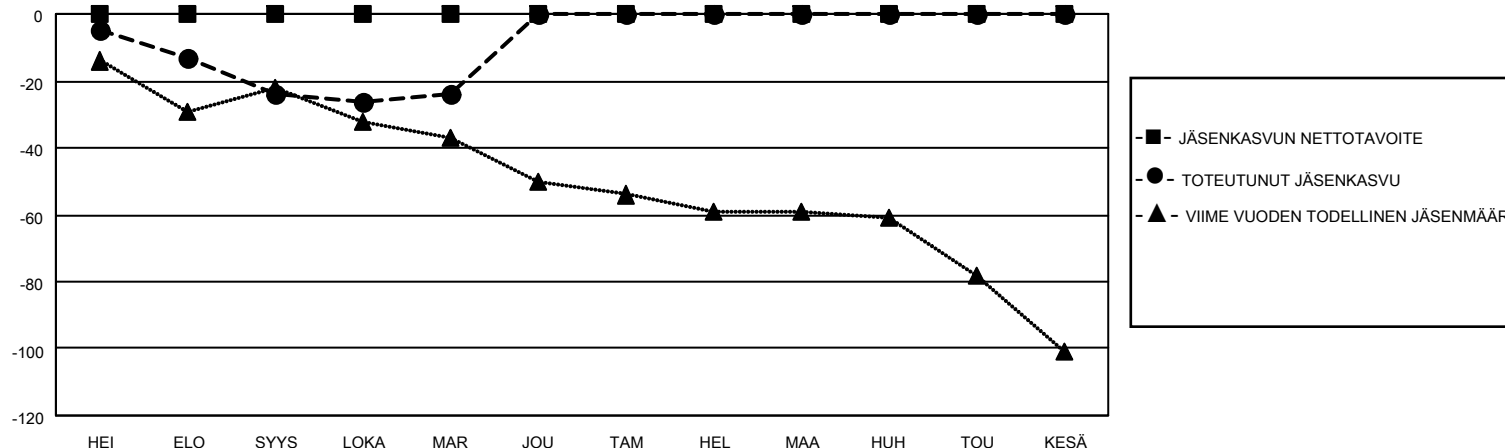

MONTHLY MEMBERSHIP PROGRESS REPORT

SIJAINTI FINLAND

District 107 D

Results as of: 11/30/2021

Klubit				jäsentä			
TULOKSET 2021-2022				TULOKSET 2021-2022			
NELJÄNNES	UUDEN KLUBIN TAVOITE	UUDET KLUBIT	LOPETETUT KLUBIT	NELJÄNNES	JÄSENKASVUN NETTOTAVOITE	TOTEUTUNUT JÄSENKASVU	POISTETUT JÄSENET (mukaan lukien siirrot)
HEI/ELO/SYYS	1	0	1	HEI/ELO/SYYS	0	4	27
LOKA/MAR/JOU	0	0	0	LOKA/MAR/JOU	0	21	21
TAM/HEL/MAA	1	0	0	TAM/HEL/MAA	0	0	0
HUH/TOU/KESÄ	0	0	0	HUH/TOU/KESÄ	0	0	0

TAVOITTEET JA UUDET KLUBIT, KUMULATIIVINEN

TAVOITTEET JA JÄSENET, KUMULATIIVINEN

LAKKAUTETUT KLUBIT: 1

ERONNEET JÄSENET

KUOLLUT	6
KLUBI LAKKAUTETTU MUU	0
YHTEENSÄ	42
YHTEENSÄ	48

17 CLUBS OF 60 LISÄNNYT YHDEN TAI USEAMMAN UUTTA JÄSENTÄ